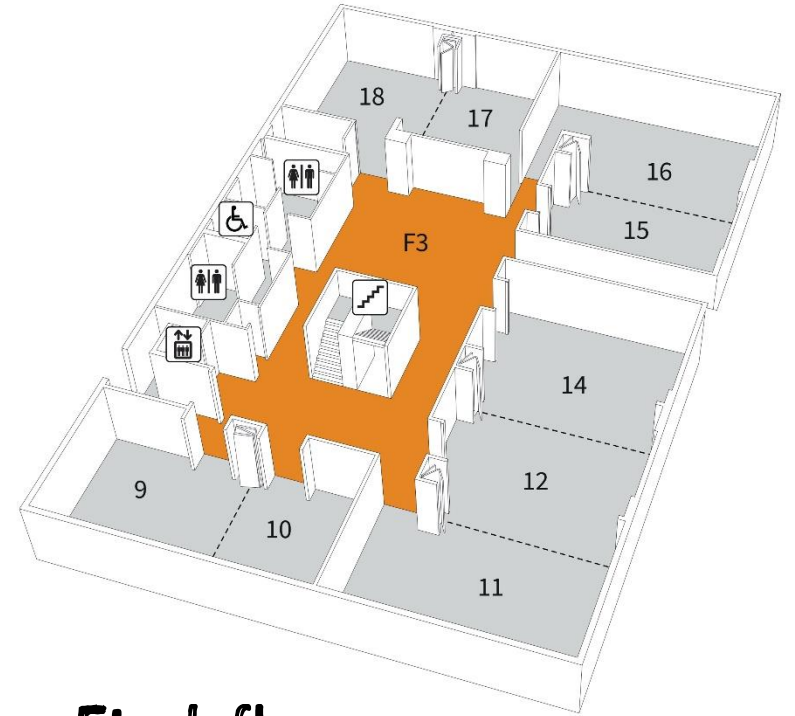

Capacity persons: **1200**

32 (Flexible) meeting rooms

Exhibition Space (m²) **3200**

252 Hotel rooms

Convention Centre

Ground floor

First floor

POSTILLION HOTEL & CONVENTION CENTRE AMSTERDAM

Room Convention Centre	 Theatre	 U-shape	 Boardroom	 Cabaret	 Classroom	 Dinner	 Reception	 Cabaret round	 Cabaret 1/2 moon	M2	Length	Width	Height
1	105	26	30	55	23	60	306	40	80	102	14,1	7,2	8
2	105	26	30	55	23	60	306	40	80	102	14,1	7,2	8
3	105	26	30	55	23	60	306	40	80	102	14,1	7,2	8
4	105	26	30	55	23	60	306	40	80	102	14,1	7,2	8
5	105	26	30	55	23	60	306	40	80	102	14,1	7,2	8
6	105	26	30	55	23	60	306	40	80	102	14,1	7,2	8
7	105	26	30	55	23	60	306	40	80	102	14,1	7,2	8
8	105	26	30	55	23	60	306	40	80	102	14,1	7,2	8
1+2	213	40	44	110	30	122	630	81	162	210	14,1	14,5	8
1+2+3	319	55	59	170	36	182	918	121	241	306	14,1	21,7	8
1+2+3+4	425	69	73	225	42	243	1224	161	321	408	14,1	28,9	8
1+2+3+4+Corridor	588	77	81	315	50	336	1659	223	445	549	19,0	28,9	8
1 t/m 8 +incl. Corridor	1081	103	107	580	73	618	2883	411	819	1000	33,8	29,6	8

POSTILLION HOTEL & CONVENTION CENTRE AMSTERDAM

Room Convention Centre	Theatre	U-shape	Boardroom	Cabaret	Classroom	Dinner	Reception	Cabaret round	Cabaret 1/2 moon	M2	Length	Width	Height
9+10	78	18	24	34	17	X	X	X	X	85	6,9	12,3	3
11	68	18	20	38	18	X	X	X	X	72	10,5	6,9	3
12	60	12	18	25	15	X	X	X	X	57	9,1	6,3	3
14	60	12	18	25	15	X	X	X	X	57	9,1	6,3	3
11+12	128	18	28	73	20	X	X	X	X	120	9,1	13,2	3
12+14	110	18	28	55	20	X	X	X	X	115	9,1	12,6	3
11+12+14	188	26	44	98	26	X	X	X	X	177	9,1	19,5	3
15	70	18	20	35	15	X	X	X	X	63	9,1	7	3
16	60	20	24	30	17	X	X	X	X	63	10,5	6	3
15+16	137	X	X	69	21	X	X	X	X	117	9,1	12,9	3
17	40	14	20	27	13	X	X	X	X	47	8,3	5,7	3
18	48	14	20	35	14	X	X	X	X	53	8,3	6,4	3