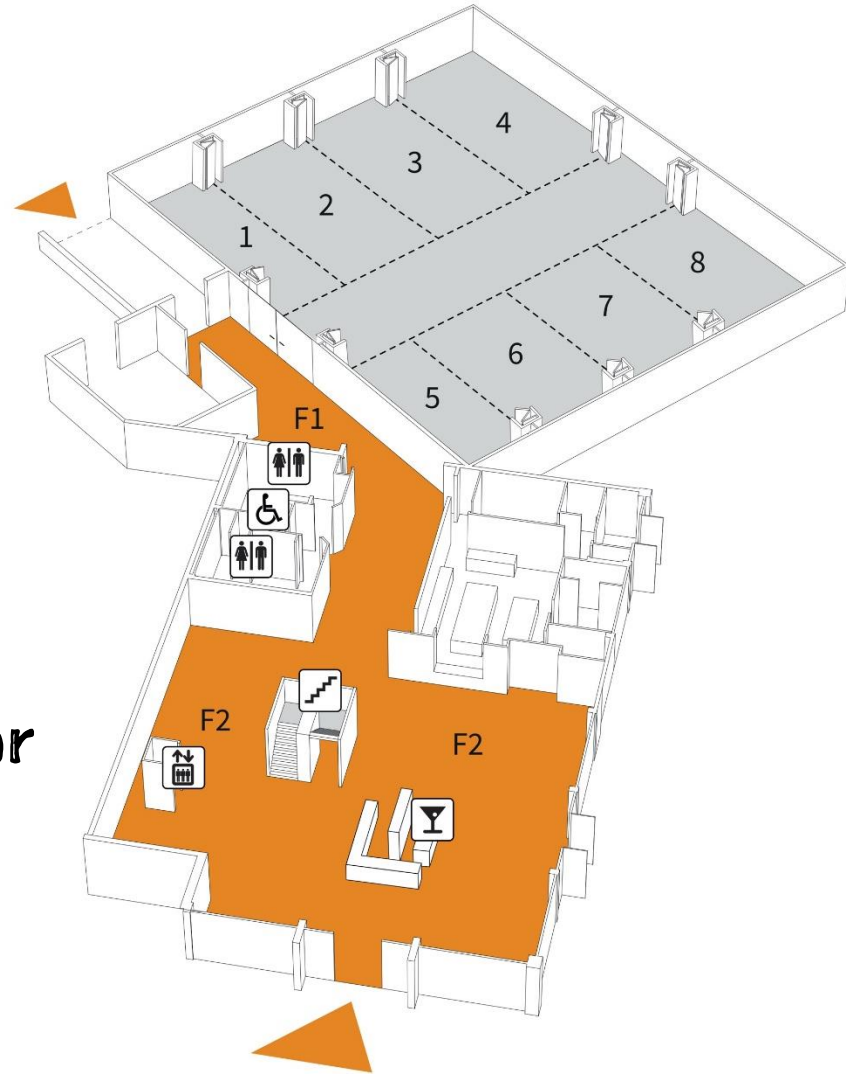

Capacity persons: **1200**

32 (Flexible) meeting rooms

Exhibition Space (m²) **3200**

252 Hotel rooms

Convention Centre

Ground floor

First floor

POSTILLION HOTEL & CONVENTION CENTRE AMSTERDAM

Room Convention Centre	 Theatre	 U-shape	 Boardroom	 Cabaret	 Classroom	 Dinner	 Reception	 Cabaret round	 Cabaret 1/2 moon	M2	Length	Width	Height
1	105	26	30	55	23	60	306	40	80	102	14,1	7,2	8
2	105	26	30	55	23	60	306	40	80	102	14,1	7,2	8
3	105	26	30	55	23	60	306	40	80	102	14,1	7,2	8
4	105	26	30	55	23	60	306	40	80	102	14,1	7,2	8
5	105	26	30	55	23	60	306	40	80	102	14,1	7,2	8
6	105	26	30	55	23	60	306	40	80	102	14,1	7,2	8
7	105	26	30	55	23	60	306	40	80	102	14,1	7,2	8
8	105	26	30	55	23	60	306	40	80	102	14,1	7,2	8
1+2	213	40	44	110	30	122	630	81	162	210	14,1	14,5	8
1+2+3	319	55	59	170	36	182	918	121	241	306	14,1	21,7	8
1+2+3+4	425	69	73	225	42	243	1224	161	321	408	14,1	28,9	8
1+2+3+4+Corridor	588	77	81	315	50	336	1659	223	445	549	19,0	28,9	8
1 t/m 8 +incl. Corridor	1081	103	107	580	73	618	2883	411	819	1000	33,8	29,6	8

POSTILLION HOTEL & CONVENTION CENTRE AMSTERDAM

Room Convention Centre	Theatre	U-shape	Boardroom	Cabaret	Classroom	Dinner	Reception	Cabaret round	Cabaret 1/2 moon	M2	Length	Width	Height
9+10	78	18	24	34	17	X	X	X	X	85	6,9	12,3	3
11	68	18	20	38	18	X	X	X	X	72	10,5	6,9	3
12	60	12	18	25	15	X	X	X	X	57	9,1	6,3	3
14	60	12	18	25	15	X	X	X	X	57	9,1	6,3	3
11+12	128	18	28	73	20	X	X	X	X	120	9,1	13,2	3
12+14	110	18	28	55	20	X	X	X	X	115	9,1	12,6	3
11+12+14	188	26	44	98	26	X	X	X	X	177	9,1	19,5	3
15	70	18	20	35	15	X	X	X	X	63	9,1	7	3
16	60	20	24	30	17	X	X	X	X	63	10,5	6	3
15+16	137	X	X	69	21	X	X	X	X	117	9,1	12,9	3
17	40	14	20	27	13	X	X	X	X	47	8,3	5,7	3
18	48	14	20	35	14	X	X	X	X	53	8,3	6,4	3